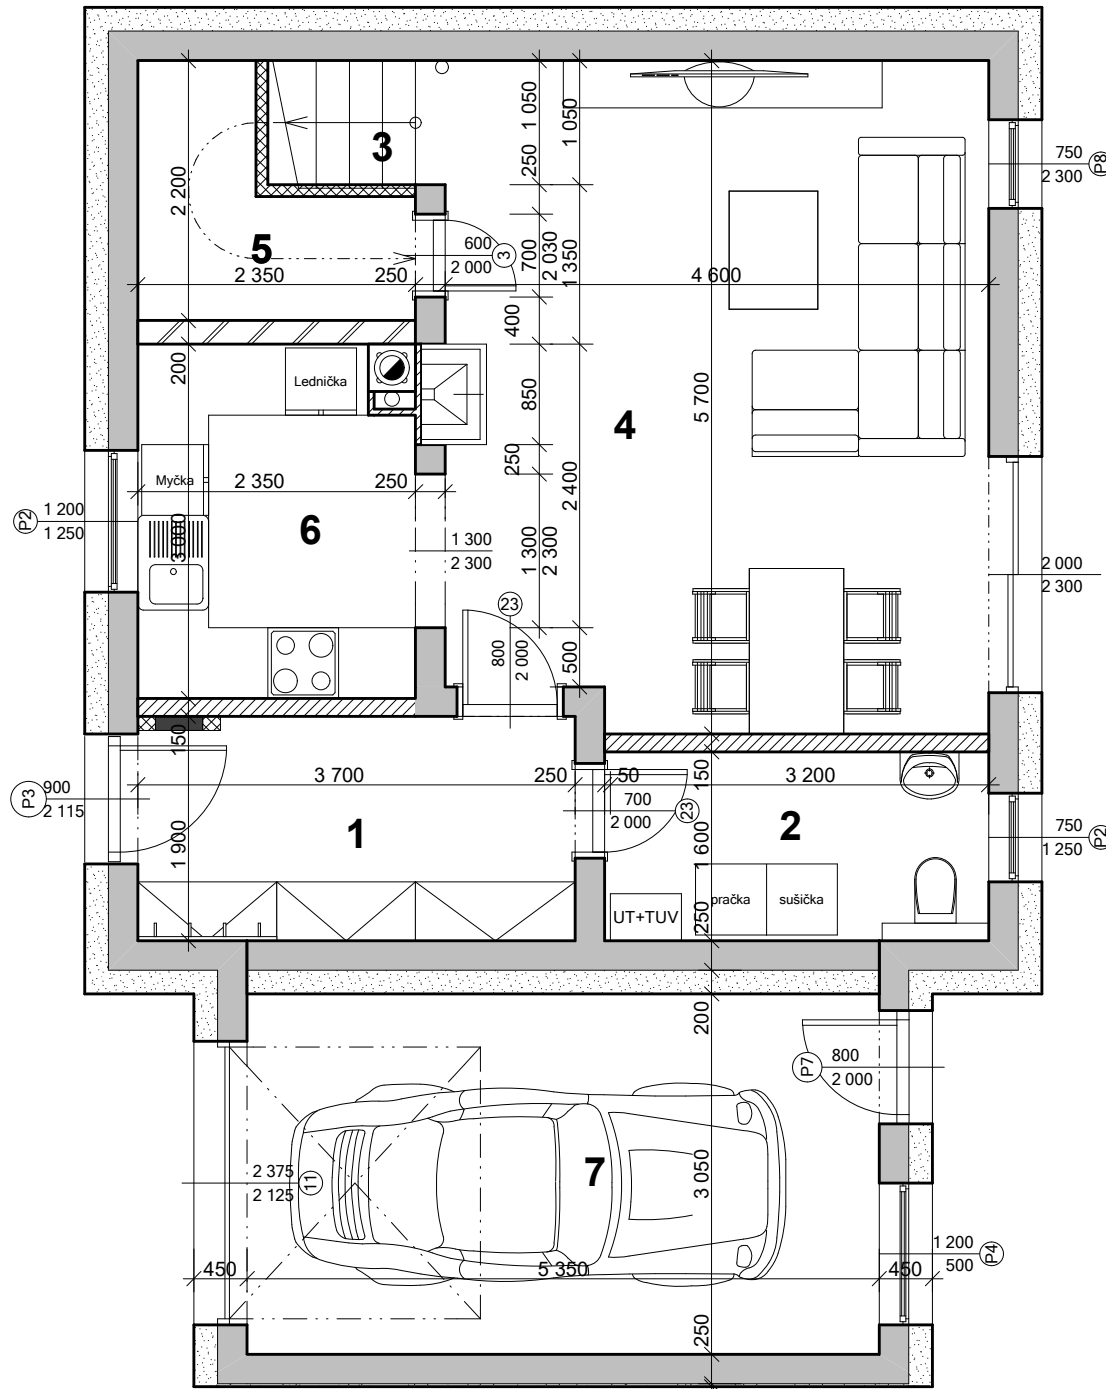

Půdorys 1.NP

- 1 Zádveří 7,20M²
- 2 Tech. místnost+WC 5,20M²
- 3 Schodiště 1,40M²
- 4 Obytný prostor 26,90M²
- 5 Komora 3,80M²
- 6 Kuchyně 7,00M²
- 7 Garáž 16,40M²

D