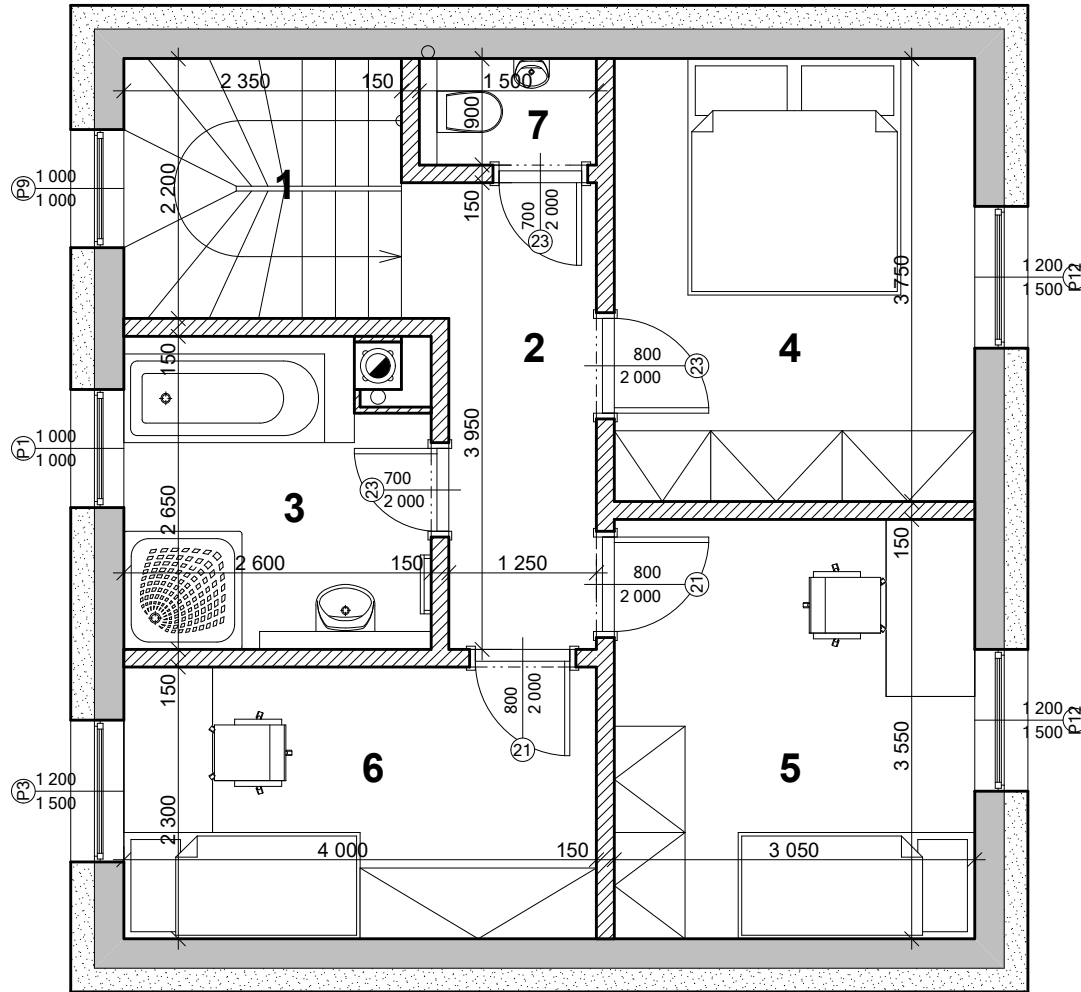

Půdorys 2.NP

- 1 Schodiště 5,20M²
- 2 Chodba 5,40M²
- 3 Koupelna 6,50M²
- 4 Pokoj 11,50M²
- 5 Pokoj 10,90M²
- 6 Pokoj 9,20M²
- 7 WC 1,40M²